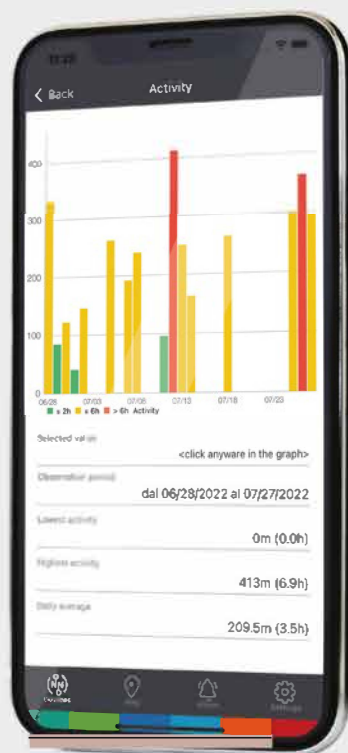

Jak Indeconnect pracuje: Tělo a Mozek

Systém Indeconnect tvoří dva prvky:

Zařízení vybavené technologií 4G, které je aplikováno na jednotlivé nástroje, které mohou tvořit flotilu.

Webová platforma založená na cloudu, přístupná pomocí mobilní aplikace nebo z PC, pomocí které lze konzultovat data přenášená každým nainstalovaným zařízením: hodiny odpracované práce, pracovní úhel v prostoru, teplota hydraulického oleje, okolní teplota, pozice GPS.

Jak Indeconnect dělá nástroje INDECO chytrými

Indeconnect transformuje jednotlivé nástroje na propojený systém, schopný přenášet informace nezbytné pro inteligentní správu všech zařízení. Aplikace Indeco je k dispozici na Google Play Store a Apple Store.

Analyzuje citlivá provozní data v reálném čase prostřednictvím jednoduchého a intuitivního rozhraní dostupného z jakéhokoli zařízení.

Optimalizuje používání nástrojů na základě jejich aktuálního zdravotního stavu, již načasované pracovní doby a podmínek prostředí.

Zasílá upozornění na údržbu zařízení předem, a tak zkracuje prostoje stroje.